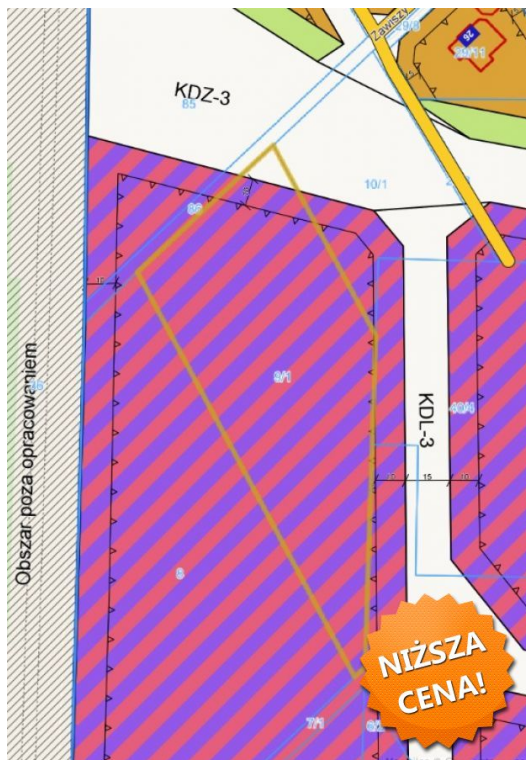

DZIAŁKA NA SPRZEDAŻ
pow. działki: 7,200 m²,
Nysa, Średnia Wieś
Cena **324 000** zł

Działka inwestycyjna o powierzchni 72 arów . Znajduje się w niedalekim sąsiedztwie Castoramy z przeznaczeniem na teren produkcyjny, usługowy, składów i magazynów. Obniżona cena 324 tys. Zapraszamy do zapoznania się z ofertą.

Symbol	1118/NGN/GS	Rodzaj nieruchomości	DZIAŁKA
Rodzaj transakcji	SPRZEDAŻ	Status	AKTUALNA
Cena	324 000 PLN	Stara cena	360 000 PLN
Cena za m2	45 PLN	Kraj	POLSKA
Województwo	OPOLSKIE	Powiat	nyski
Gmina	Nysa	Miejscowość	Nysa
Kod pocztowy	48-300	Dzielnica - osiedle	Średnia Wieś
Powierzchnia działki	7 200 m ²	Nr Licencji	1708